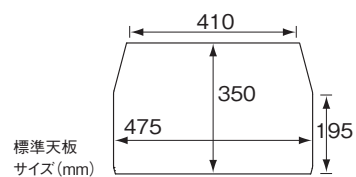

ナースステーションが変わる! 使わないときは、スタッキングしてコンパクト収納。

「スタッキングカート」導入前(イメージイラスト)

「スタッキングカート」導入後(イメージイラスト)

サイズ(mm)

重量/12kg

価格

¥92,000(税抜)

Option