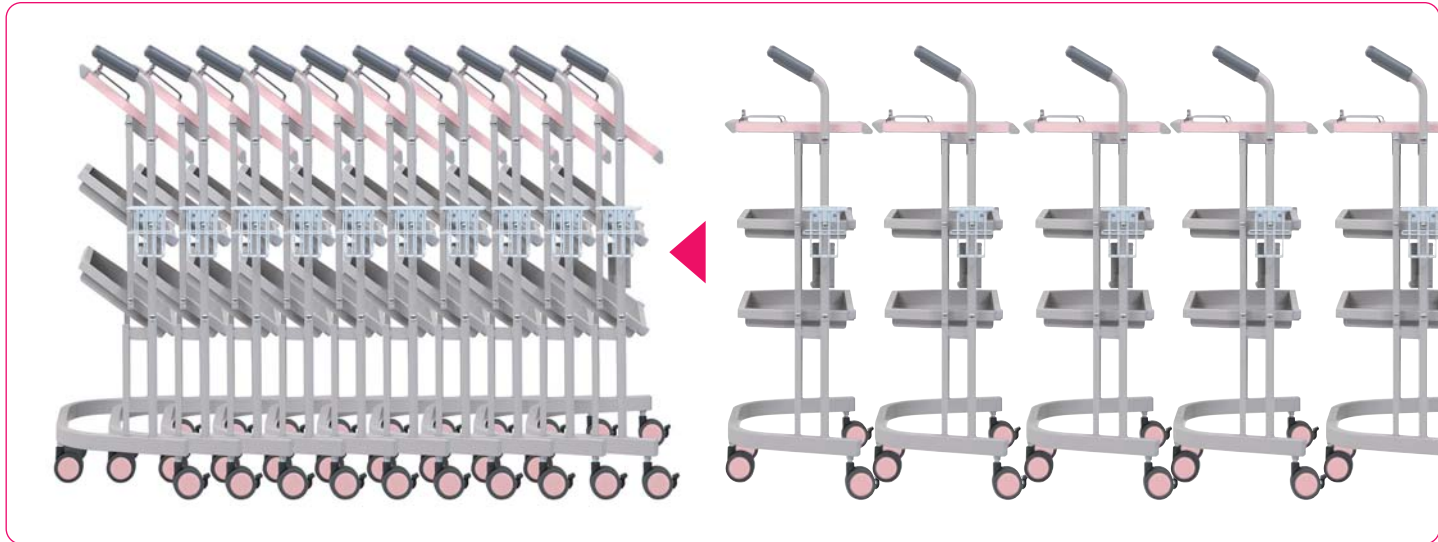

IZUMI

STACKING CART SC-03

スタッキングカート ※特許出願済

簡単スタッキング!狭いスペースにすっきり収納。

機能的に、効率よく、コンパクトにオールインワン。

天板の落下防止フェンス

天板に置かれた物が簡単に落下しないようフェンスを設けました。忙しくてついつい煩雑になりがちな時も安心です。

マルチ容器ホルダー

針廃棄容器や除菌クリーナーの保持ホルダーを両サイドに取り付可能。除菌クリーナー用はサイズを選ばないフリータイプです。

ゆったりトレイ

A4サイズのバインダーでもすっぽり入るコンパクトトレイです。

ゴミ袋キープフック

ゴミ袋用の保持フックを中段棚に固定。病室で出る廃棄物を衛生面からも好ましい状態で適切にキープできます。

ベッドサイドまですいすい入れるコンパクトサイズ。

静音キャスター

直径7.5cmのストッパー(2ヶ所)付き静音キャスターを採用。夜間もキャスター音が気になりません。

ナースステーションが変わる! 使わないときは、スタッキングしてコンパクト収納。

「スタッキングカート」導入前(イメージイラスト)

「スタッキングカート」導入後(イメージイラスト)

サイズ(mm)

重量/12kg

価格

¥92,000(税抜)

Option