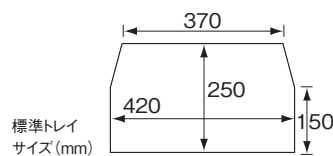

ナースステーションが変わる! 使わないときは、スタッキングしてコンパクト収納。

「スタッキングカート」導入前(イメージイラスト)

「スタッキングカート」導入後(イメージイラスト)

サイズ(mm)

重量/12kg

価格

¥92,000(税抜)

Option