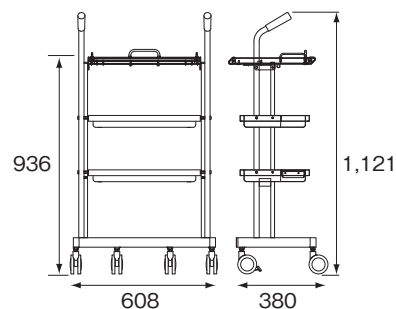

ナースステーションが変わる! 使わないときは、スタッキングしてコンパクト収納。

「スタッキングカート」導入前(イメージイラスト)

「スタッキングカート」導入後(イメージイラスト)

サイズ(mm)

重量/12kg

価格

¥92,000(税抜)

Option