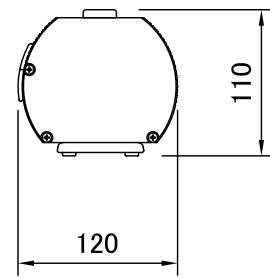

スクリーン設置図 S=1/20

スクリーン収納時ケース外寸 S=1/20

スクリーン収納時ケース外寸 S=1/6

画面有効	対角:80インチ 1620 x 1220 (4:3)
生地	広視野角フィルムスクリーン
ピークゲイン	1.5
ケース	材質:アルミ製 塗装色:黒
質量	7.4kg

製品の仕様及びデザインは改善等のため予告無く変更する場合があります。

泉 株式会社
IZUMI-COSMO CO.,LTD.

尺度 1/20 1/6
単位 mm

品名 モバイルスクリーン(80インチ)
Rev. 型番 SP-80 No. SA-02